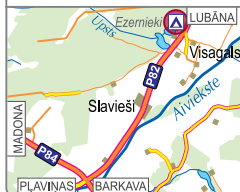

Matrožu iela 12, Rīga, LV-1048  
T. +371 26658899  
riverside@one4event.lv  
www.riversidecamping.lv

8 Ezernieki \*\*

N 56°48'44" E 26°33'56"  
(N 56.812222 E 26.565556)

Ezernieki, Indrānu pag.,  
Madonas nov., LV-4826  
T. +371 27840643, 26671421  
ezernieki@lvm.lv  
www.mammadaba.lv