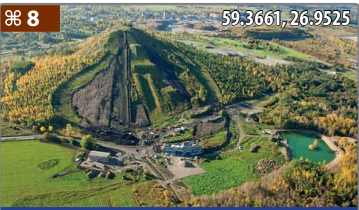

☎ 8 59.3661, 26.9525
Kiviõli Seikluskeskus • Kiviõli Adventure Centre
www.tuhamagi.ee