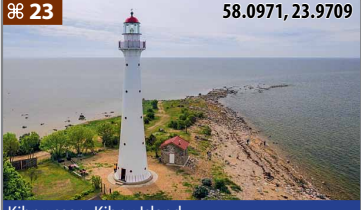

☎ 23 58.0971, 23.9709
Kihnu saar • Kihnu Island
www.visitparnu.com/kihnu-saar/