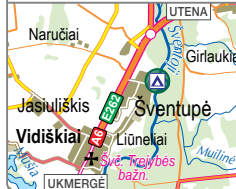

28 River Camp ★★★

N 55°19'24.7" E 24°53'33.4"
(N 55.323333 E 24.892500)

A. Vienuolio g. 15, Šventupės km.
Ukmergės r. LT-20362
T. +370 610 00485
camp@vikingthefchef.com
https://www.facebook.com/rivercamplithuania/