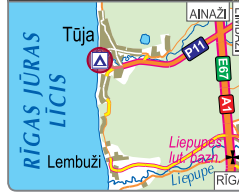

Jūras iela 10, Tūja, Liepupes pag.  
Limbažu nov., LV-4022  
T. +371 26550574  
info@jurasdzeni.lv  
www.jurasdzeni.lv

**15 Kanoje kempings**

N 57°15'15" E 25°02'42"  
(N 57.254201 E 25.045223)

Gaujas iela 36, Līgatne, LV-4110  
T. +371 29165355  
karina@makars.lv  
www.makars.lv