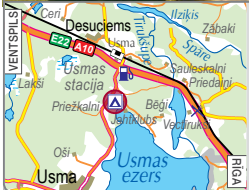

N 57°14'26" E 22°10'16"  
(N 57.240562 E 22.17118)

**CAMPING  
CARAVAN PARK  
SPA HOTEL  
RESTAURANT  
ACTIVITIES**

**USMA**  
SPA hotel & camping

Priežkalni, Usmas pag.,  
Ventspils nov., LV-3619  
T. +371 26334500  
usma@usma.lv  
www.usma.lv