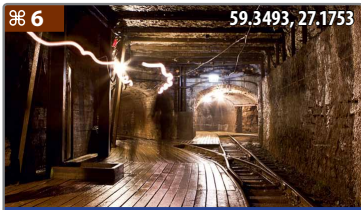

☎ 6 59.3493, 27.1753
Kohtla Kaevanduspark • Kohtla Mining Park
www.kaevanduspark.ee